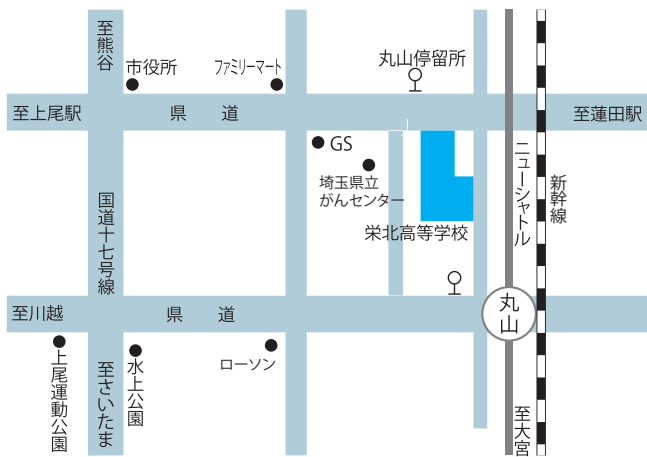

ト레인マップ

アクセスマップ

送迎集合場所

送迎をご希望の先生方へ

送迎車は左記地図の集合場所から午前10時に出発いたします。