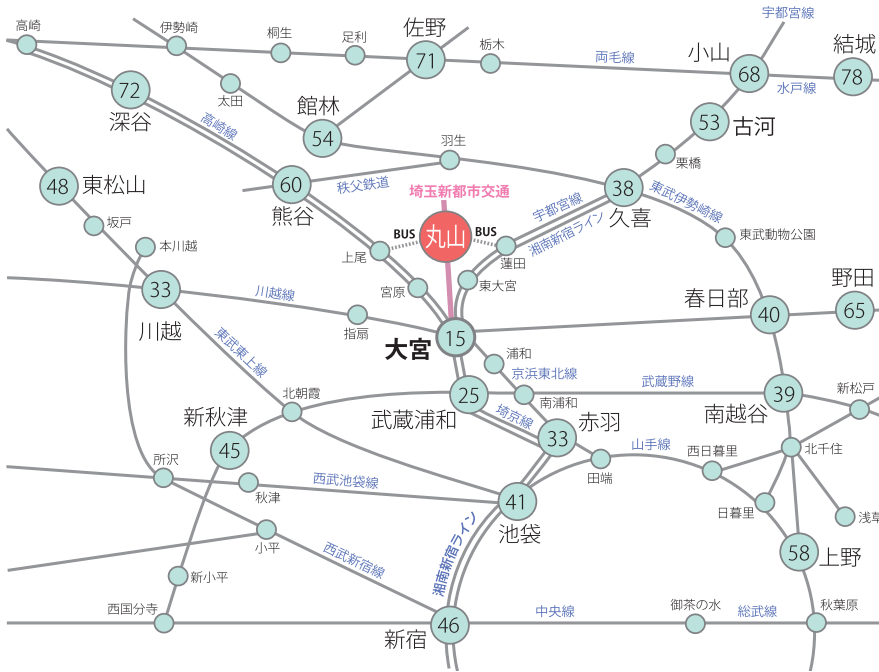

ト레인マップ

アクセスマップ

送迎集合場所

送迎をご希望の先生方へ

送迎車は左記地図の集合場所から午前10時に出発いたします。