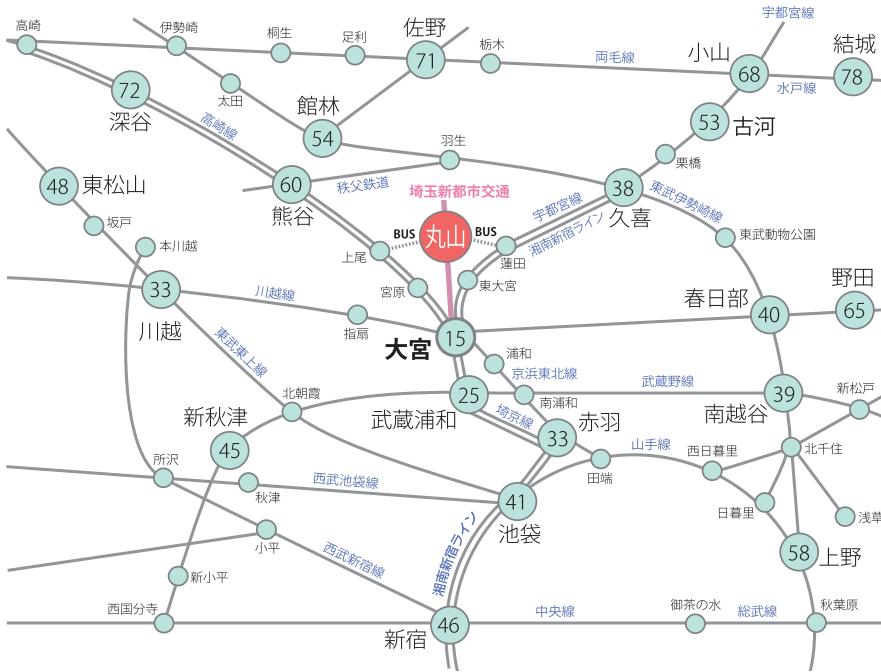

トレインマップ

アクセスマップ

大宮駅からニューシャトルで15分  
丸山駅下車徒歩3分

- 上尾駅から朝日バス  
伊奈町役場行き、丸山停留所下車徒歩5分
- 上尾・蓮田駅からコミュニティバス  
丸山駅下車徒歩3分

送迎集合場所

送迎をご希望の先生方へ

送迎車は左記地図の集  
合場所から午前10時に出発  
いたします。