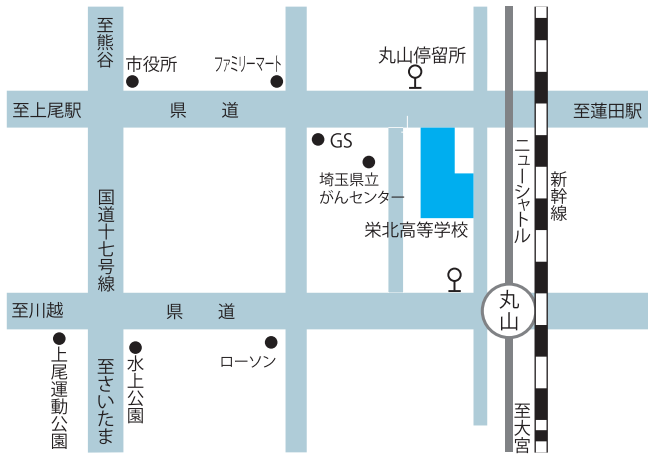

トレインマップ

アクセスマップ

大宮駅からニューシャトルで15分  
丸山駅下車徒歩3分

- 上尾駅から朝日バス  
伊奈町役場行き、丸山停留所下車徒歩5分
- 上尾・蓮田駅からコミュニティバス  
丸山駅下車徒歩3分

送迎集合場所

送迎をご希望の先生方へ

送迎車は左記地図の集  
合場所から午前10時に出発  
いたします。