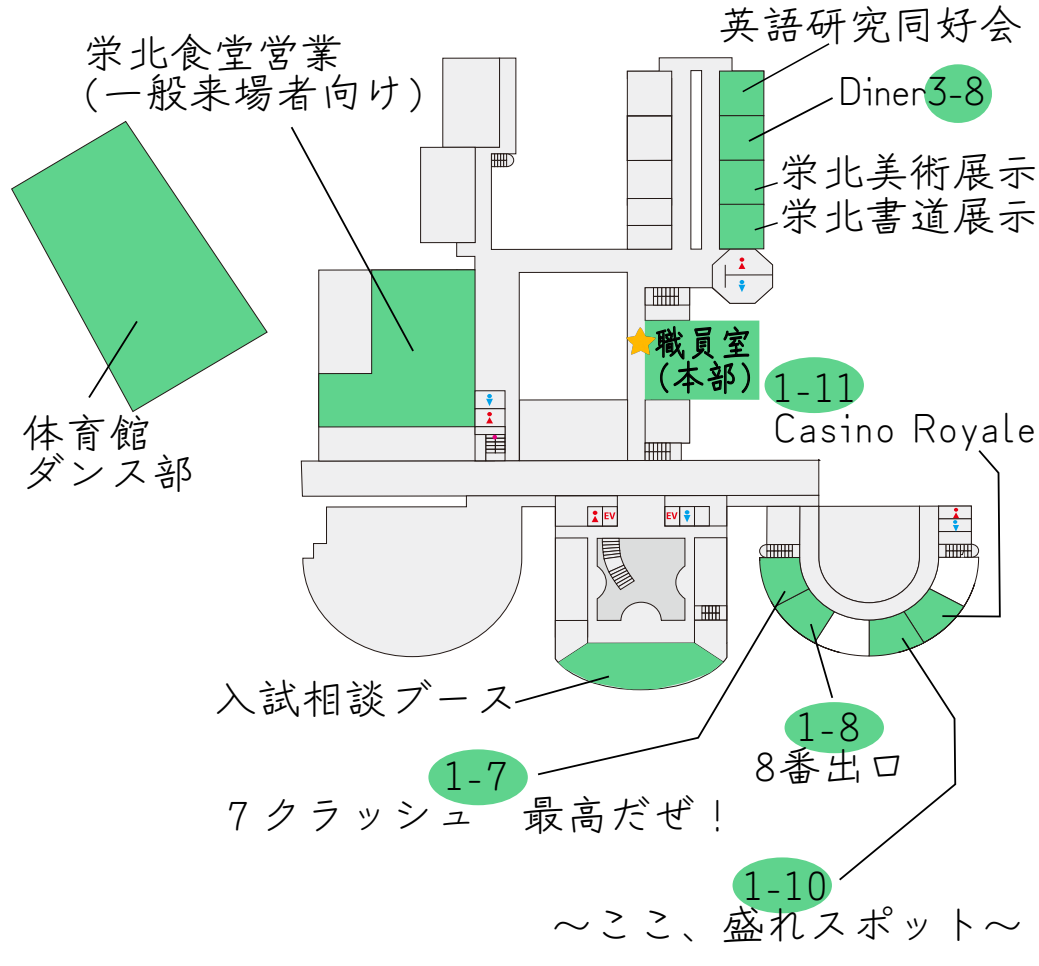

学校法人 佐藤栄学園

栄北高等学校

栄北高祭

第26回栄北高祭テーマ

いっさいがっさい
唯祭学彩 - 北高祭 -

学校法人 佐藤栄学園

栄北高等学校

校舎案内図 (1、3階)

校舎案内図 (2、4階)

1st Floor

2nd Floor

模擬店マップ (晴天時)

栄北高祭特設ホームページ

- ・クラス模擬店
- ・イベント情報
- ・部活動展示等のご案内

※各模擬店やイベント詳細は
上記 QR コードをスマホで読み取ってください。