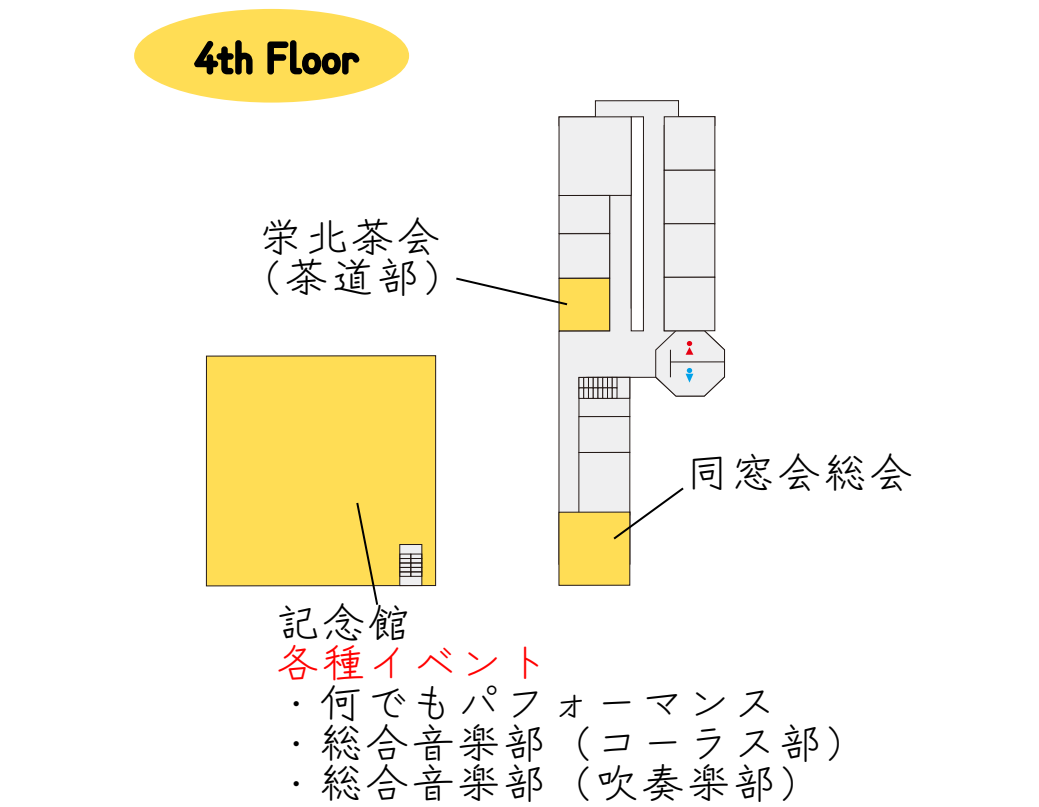

学校法人 佐藤栄学園

栄北高等学校

栄北高祭

第26回栄北高祭テーマ

いっさいがっさい
唯祭学彩 - 北高祭 -

学校法人 佐藤栄学園

栄北高等学校

校舎案内図 (1、3階)

校舎案内図 (2、4階)

1st Floor

2nd Floor

模擬店マップ (晴天時)

栄北高祭特設ホームページ

- ・クラス模擬店
- ・イベント情報
- ・部活動展示等のご案内

※各模擬店やイベント詳細は
上記 QR コードをスマホで読み取ってください。