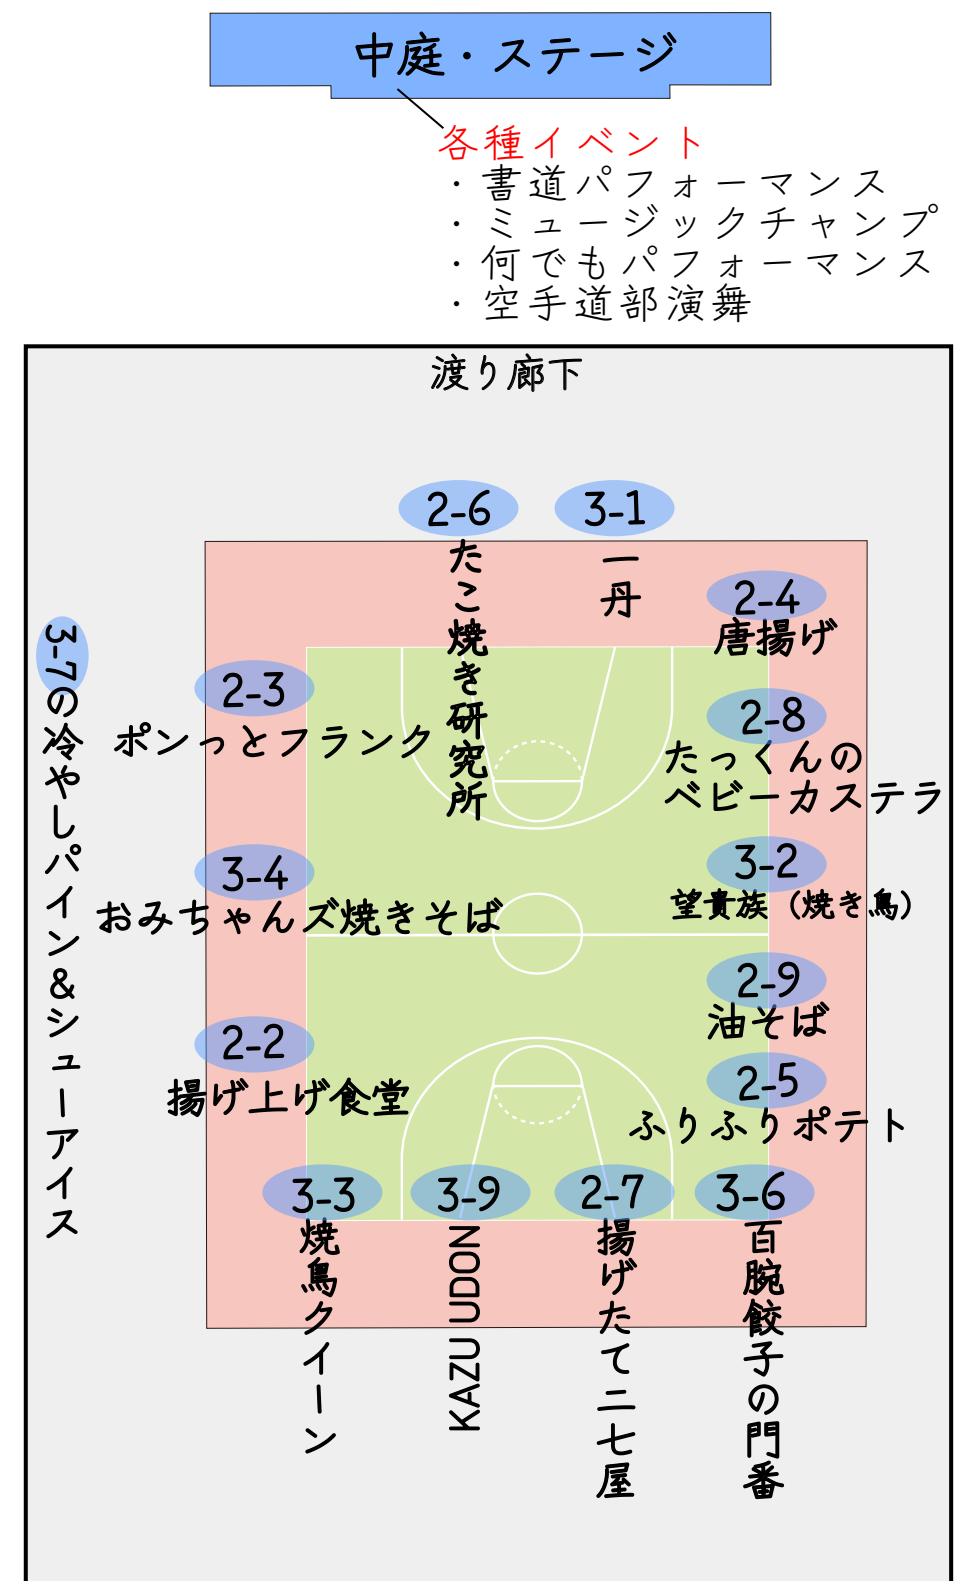

学校法人 佐藤栄学園

栄北高等学校

栄北高祭

第26回栄北高祭テーマ

いっさいがっさい
唯祭学彩 - 北高祭 -

学校法人 佐藤栄学園

栄北高等学校

校舎案内図 (1、3階)

校舎案内図 (2、4階)

1st Floor

2nd Floor

模擬店マップ (晴天時)

栄北高祭特設ホームページ

- ・クラス模擬店
- ・イベント情報
- ・部活動展示等のご案内

※各模擬店やイベント詳細は
上記 QR コードをスマホで読み取ってください。