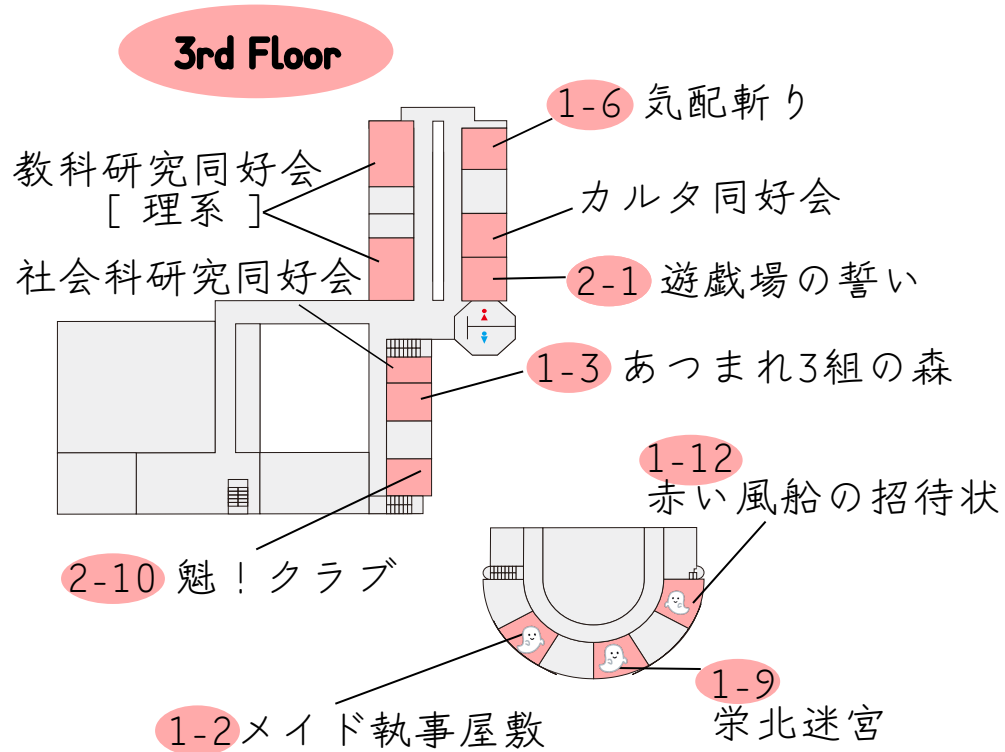

学校法人 佐藤栄学園

栄北高等学校

栄北高祭

第26回栄北高祭テーマ

いっさいがっさい
唯祭学彩 - 北高祭 -

学校法人 佐藤栄学園

栄北高等学校

校舎案内図 (1、3階)

校舎案内図 (2、4階)

1st Floor

2nd Floor

模擬店マップ (晴天時)

栄北高祭特設ホームページ

- ・クラス模擬店
- ・イベント情報
- ・部活動展示等のご案内

※各模擬店やイベント詳細は
上記 QR コードをスマホで読み取ってください。