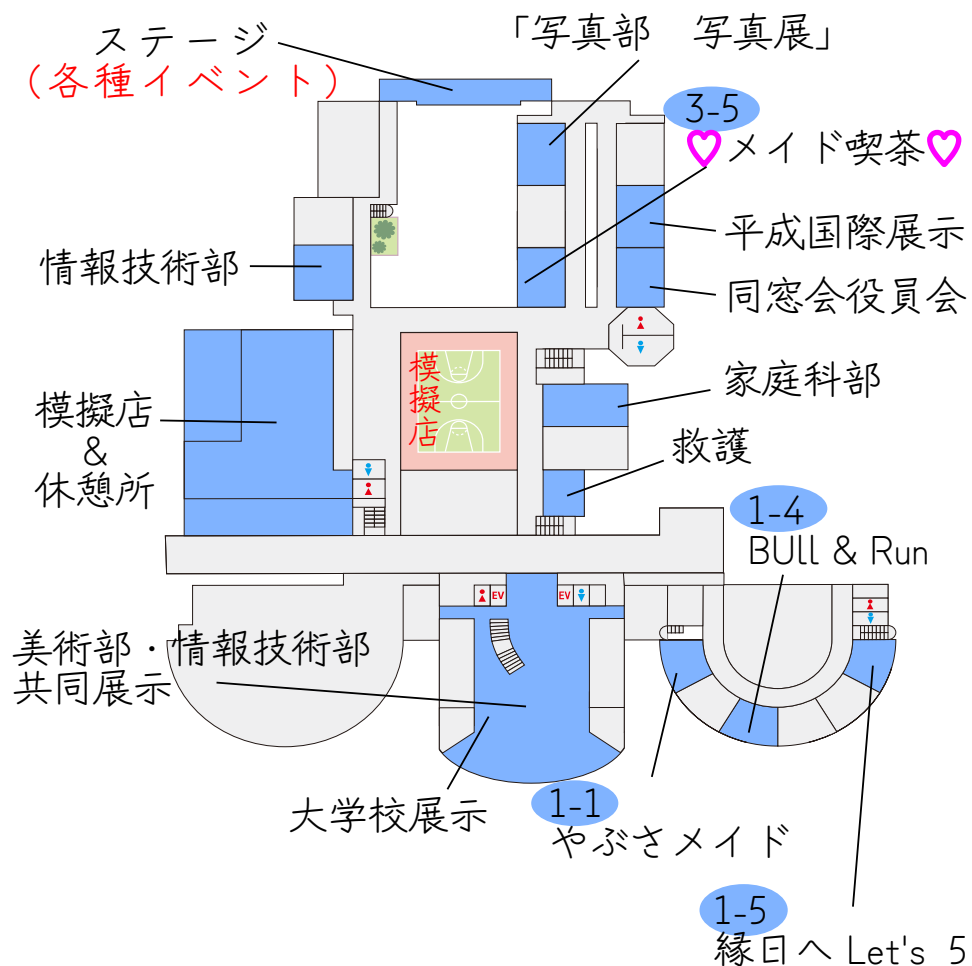

学校法人 佐藤栄学園

栄北高等学校

栄北高祭

第26回栄北高祭テーマ

いっさいがっさい
唯祭学彩 - 北高祭 -

学校法人 佐藤栄学園

栄北高等学校

校舎案内図 (1、3階)

校舎案内図 (2、4階)

1st Floor

2nd Floor

模擬店マップ (晴天時)

栄北高祭特設ホームページ

- ・クラス模擬店
- ・イベント情報
- ・部活動展示等のご案内

※各模擬店やイベント詳細は
上記 QR コードをスマホで読み取ってください。